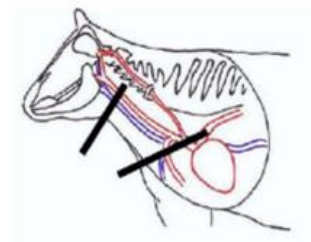

Stechen und Entbluten

Bolzenschuss

- Rinder, Schafe, Ziegen, Pferde: 60 sec
- alle anderen Schlachttiere **20 sec**

Elektrobetäubung

- Rinder, Schweine, Hausgeflügel, Kaninchen und Laufvögel nur Kopfdurchströmung: **10 sec**
- Schafe und Ziegen nur Kopfdurchströmung: **5 sec**
- alle Tiere mit zusätzlicher Herzdurchströmung **30 sec**

**Innert 3 Minuten
 50 % des Blutes**

- aufschneiden der grossen Adern im Halsbereich. Schafe, Ziegen und Kaninchen Kehlschnitt erlaubt
- Blutverlust
- Bruststich empfohlen
- nur mit einem Messer

Stand Juni 22