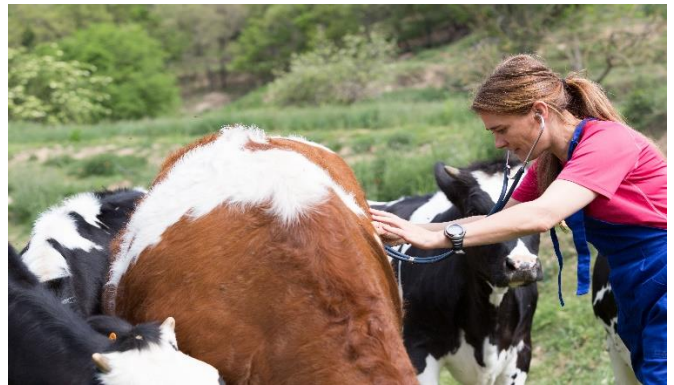

Sterben ohne Stress

- **Betäuben: sicher fixiert oder durch einen Jäger in einem gesicherten Bereich**
- **Entbluten innert max. 90 Sekunden**

- **Überwacht durch einen Tierarzt**
- **Bewilligungspflichtig**

- **Transport in einem sauberen und dichten Fahrzeug**

- **Innert 45 Minuten in einem Schlachthaus Innereien ausgenommen**

Stand März 22